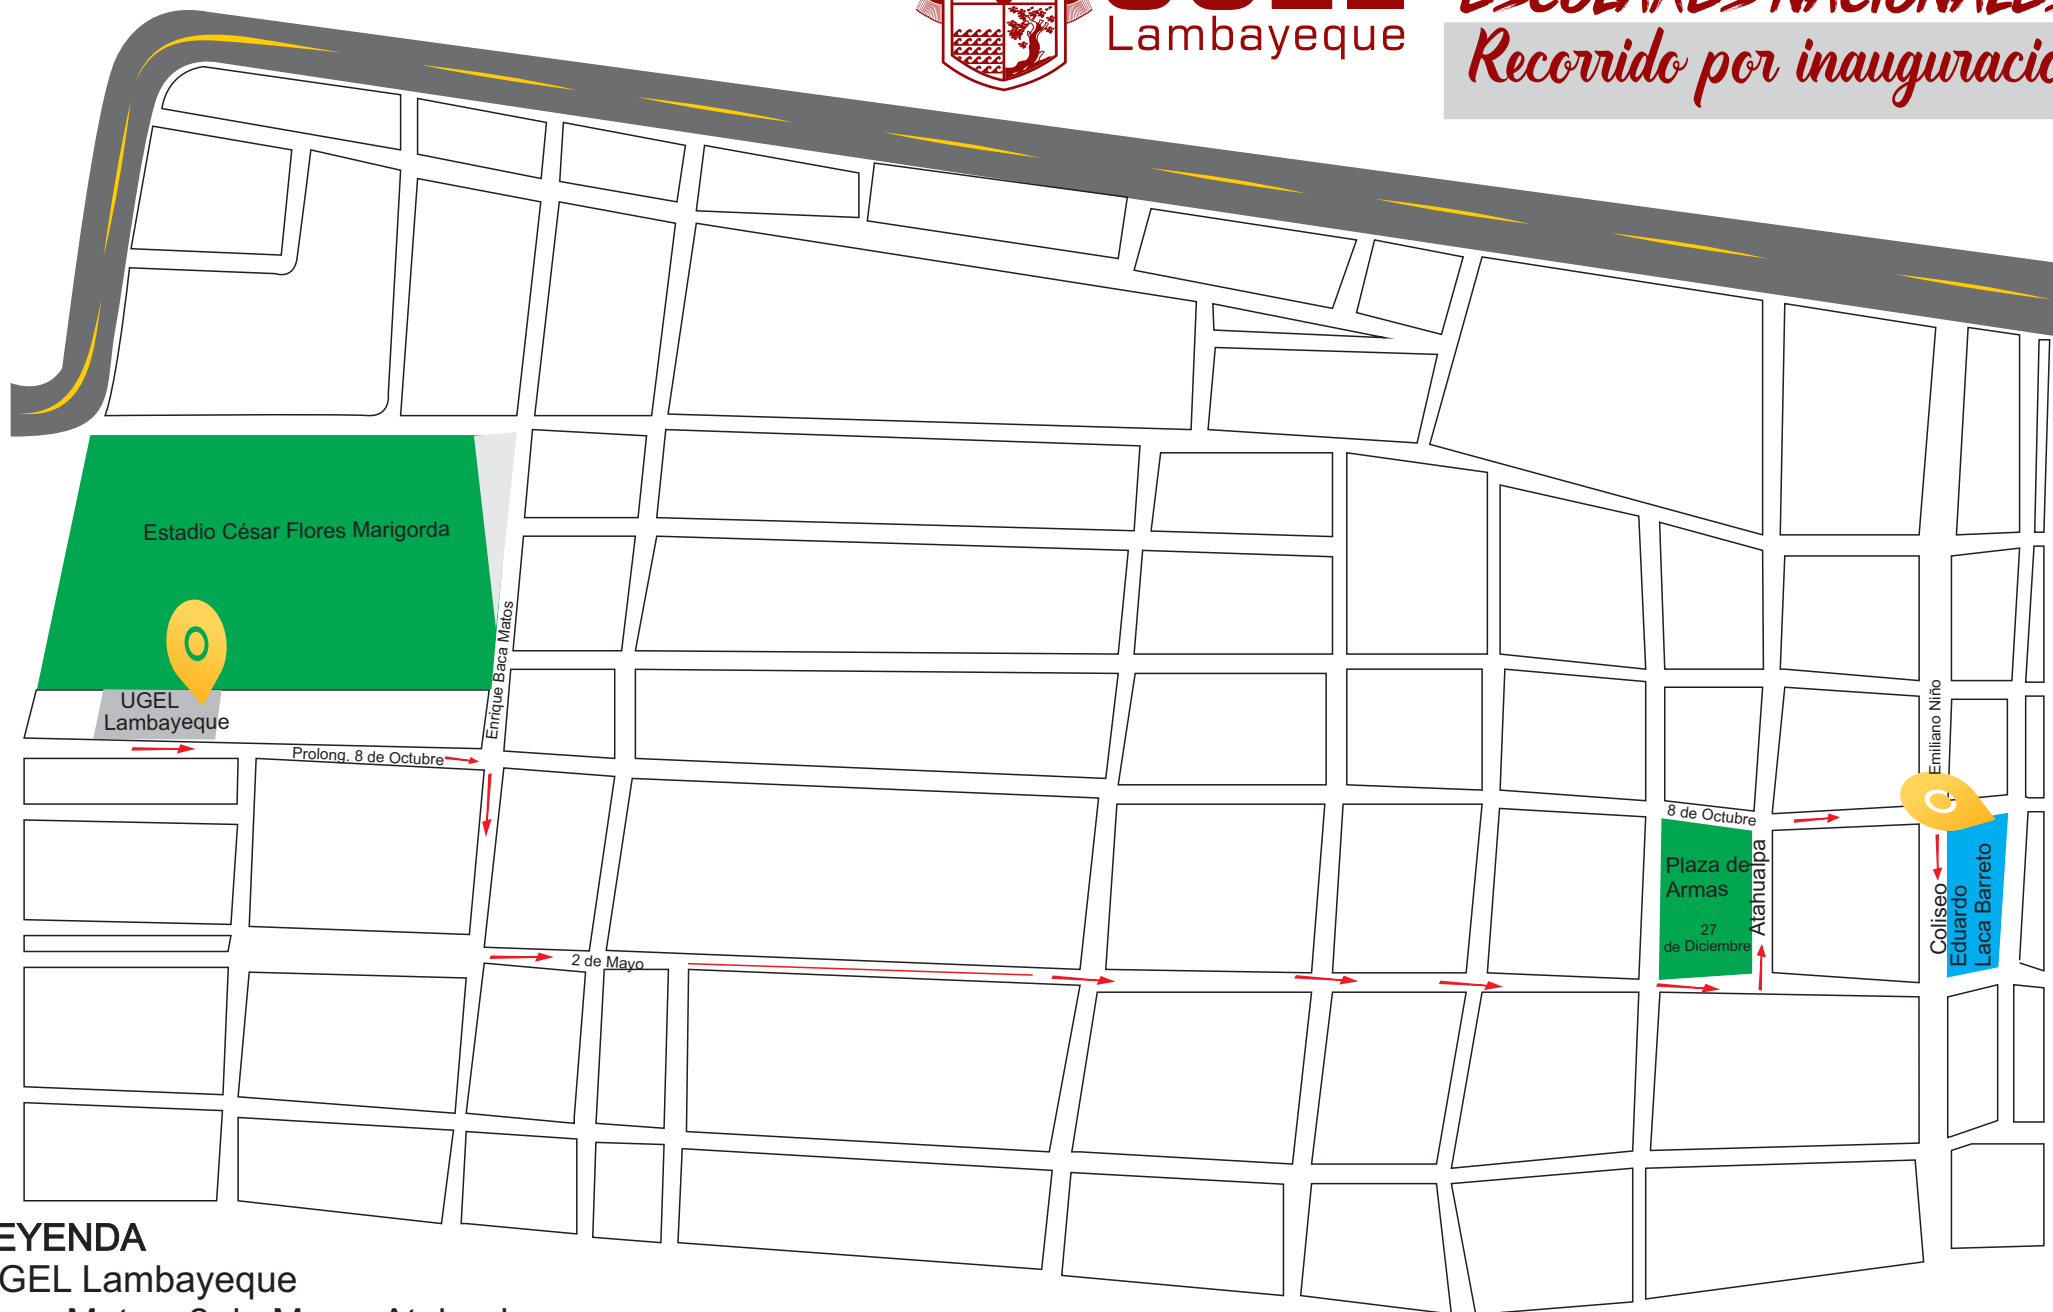

UGEL
Lambayeque

**JUEGOS DEPORTIVOS
ESCOLARES NACIONALES**
Recorrido por inauguración

LEYENDA

UGEL Lambayeque

Baca Matos, 2 de Mayo, Atahualpa,
8 de Octubre, Coliseo Eduardo Laca Barreto